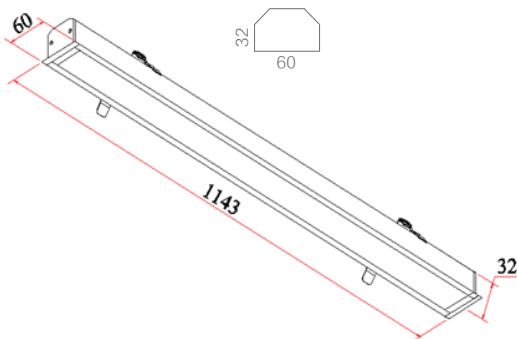

Product Code	Power	Lumen Output	Overall Dimensions (mm)
Q1000000	10W	1000lm	1143 x 60 x 32
Q1000001	10W	1000lm	1143 x 60 x 32
Q1000002	10W	1000lm	1143 x 60 x 32
Q1000003	10W	1000lm	1143 x 60 x 32
Q1000004	10W	1000lm	1143 x 60 x 32
Q1000005	10W	1000lm	1143 x 60 x 32
Q1000006	10W	1000lm	1143 x 60 x 32

Q1000000 :