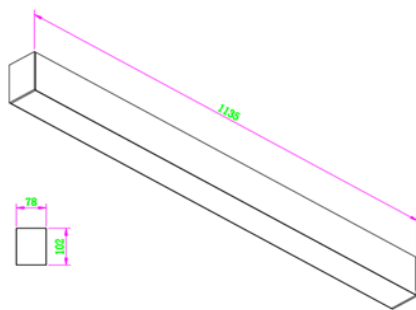

| Product Code | Power | Lumen Output | Overall Dimensions (mm) |
|--------------------|-------|--------------|-------------------------|
| QL DLS SL 78102 OD | 15W | 1385 Lm | L575*W78*H102 |
| QL DLS SL 78102 OD | 22W | 2030 Lm | L855*W78*H102 |
| QL DLS SL 78102 OD | 30W | 2733 Lm | L1135*W78*H102 |
| QL DLS SL 78102 OD | 38W | 3507 Lm | L1415*W78*H102 |
| QL DLS SL 78102 OD | 45W | 4154 Lm | L1695*W78*H102 |
| QL DLS SL 78102 OD | 52W | 4800 Lm | L1975*W78*H102 |
| QL DLS SL 78102 OD | 60W | 5538 Lm | L2255*W78*H102 |
| QL DLS SL 78102 PD | 15W | 1126 Lm | L575*W78*H102 |
| QL DLS SL 78102 PD | 22W | 1652 Lm | L855*W78*H102 |
| QL DLS SL 78102 PD | 30W | 2217 Lm | L1135*W78*H102 |
| QL DLS SL 78102 PD | 38W | 2854 Lm | L1415*W78*H102 |
| QL DLS SL 78102 PD | 45W | 3380 Lm | L1695*W78*H102 |
| QL DLS SL 78102 PD | 52W | 3905 Lm | L1975*W78*H102 |
| QL DLS SL 78102 PD | 60W | 4506 Lm | L2255*W78*H102 |

Dimensional drawing:

QL DLS SL 78102 30W

Accessories:
