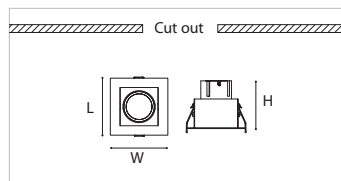

CEILING RECESSED FLUSH LIGHTS

QL R CEJA ASFL 9/15/30W

QL R CEJB ASFL2X 9/15/30W

QL R CEJB ASFL3X 9/15/30W

Technical Specifications:

Product Code	: QL H CEJA/B/C Series
Body Material	: Aluminium housing
Optics	: High transmission Reflector
Body Color	: White trim, Black housing
Fixed/Adjustable	: Rotatable by 360° on horizontal plane & 30° tiltable on vertical plane
Light Source	: COB
Beam Angle	: 15°, 24°, 38°, 60°
Color Temperature	: 2700K- 6000K
CRI	: ≥80
Power Factor	: 0.9
Ingress Protection	: IP 20
Driver	: Constant Current Remote
Input Voltage	: 200-240V/50Hz
Dimming Options	: Triac, 0-10V, DALI
Mounting Arrangement:	Metal spring clamp
Life Time	: 50000hrs

Model	Dimension(mm) (LxWxH)	Cut out(mm)	Power	Luminous flux	Packing(mm)
QL R CEJAASFL	103x103x88	90x90	9W	765lm	30PCS/CTN650x395x265
QL R CEJAASFL	132x132x110	120x120	15W	1275lm	18PCS/CTN470x470x295
QL R CEJAASFL	156x156x135	145x145	30W	2550lm	12PCS/CTN545x370x345

CEILING RECESSED FLUSH LIGHTS

Model	Dimension(mm) (LxWxH)	Cut out(mm)	Power	Luminous flux	Packing(mm)
QL R CEJB ASFL	181x103x88	165x90	2x9W	1530lm	20PCS/CTN650x420x265
QL R CEJB ASFL	236x132x110	225x120	2x15W	2550lm	12PCS/CTN520x470x295
QL R CEJB ASFL	300x156x135	285x145	2x30W	5100lm	4PCS/CTN370x335x345

Model	Dimension(mm) (LxWxH)	Cut out(mm)	Power	Luminous flux	Packing(mm)
QL R CEJC ASFL	261x103x88	245x90	3x9W	2295lm	10PCS/CTN650x300x265
QL R CEJC ASFL	340x132x110	330x120	3x15W	3825lm	6PCS/CTN470x375x295
QL R CEJC ASFL	435x156x135	420x145	3x30W	7650lm	4PCS/CTN470x370x345